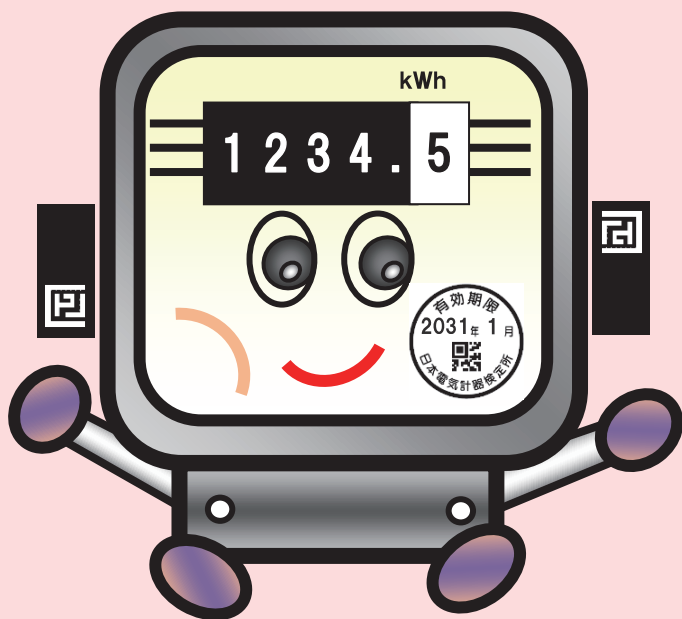

電気の子メーターをご使用の皆さまへ

証明用電気計器(子メーター)の

有効期限

を確認しましょう!!

有効期限は、電気計器前面の丸形で白色の
検定ラベル又は適合ラベルで確認できます。

検定に合格したもの	
和 暦	  (平成40年12月まで) (平成33年3月まで)
西 暦	 (2031年1月まで)
基準適合検査に適合したもの	
和 暦	  (平成40年12月まで) (平成33年3月まで)
西 暦	 (2031年1月まで)

※表記の数字は有効期限を表す。

上記以外の変成器付計器 (計器用変圧器・変流器とともに使用する電気計器)は、下記の検定証印と検定票で表示されています。

<例> 検定票(表面)

● 大 37 12

有効期限:平成37年12月を示す。(2025年12月)
 ファイバー(茶色):有効期間7年
 ファイバー(灰色):有効期間5年

● 2028 1

有効期限:2028年1月を示す。
 ファイバー(茶色):有効期間7年
 ファイバー(灰色):有効期間5年

検定証印

証明用電気計器(以下「子メーター」という。)とは、貸しビル・アパート・分譲マンション等で、一括して電力会社に支払った電気料金を、各テナント等の電気の使用量に応じて配分するために用いられる電気計器であり、計量法で有効期間が定められています。

検定又は基準適合検査を受けた正しい電気計器を使いましょう。

- ☆ 子メーターの検定有効期間確認のための立入検査は行政機関（各地方自治体の計量検定所、計量検査所）自身によって行われています。
- ☆ 民間その他の機関が経済産業省や日本電気計器検定所の指導や委託等を受けて調査や立入検査を行うことはありません。