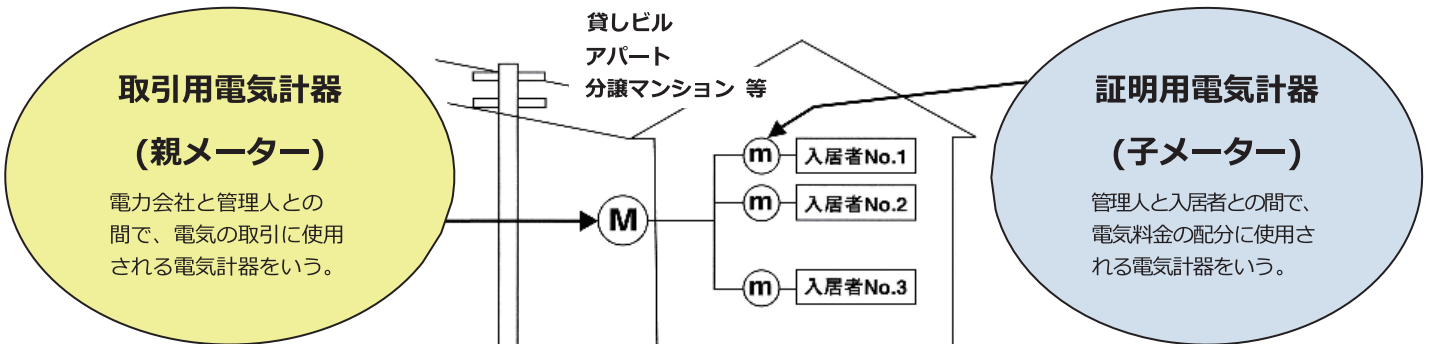

※表記の数字は有効期限を表す。

上記以外の変成器付計器 (計器用変圧器・変流器とともに使用する電気計器)は、下記の検定証印と検定票で表示されています。

<例> 検定票(表面)

● 大 37 12

有効期限:平成37年12月を示す。(2025年12月)
 ファイバー(茶色):有効期間7年
 ファイバー(灰色):有効期間5年

● 2028 1

有効期限:2028年1月を示す。
 ファイバー(茶色):有効期間7年
 ファイバー(灰色):有効期間5年

検定証印

証明用電気計器(以下「子メーター」という。)とは、貸しビル・アパート・分譲マンション等で、一括して電力会社に支払った電気料金を、各テナント等の電気の使用量に応じて配分するために用いられる電気計器であり、計量法で有効期間が定められています。

検定又は基準適合検査を受けた正しい電気計器を使いましょう。

- ☆ 子メーターの検定有効期間確認のための立入検査は行政機関（各地方自治体の計量検定所、計量検査所）自身によって行われています。
- ☆ 民間その他の機関が経済産業省や日本電気計器検定所の指導や委託等を受けて調査や立入検査を行うことはありません。